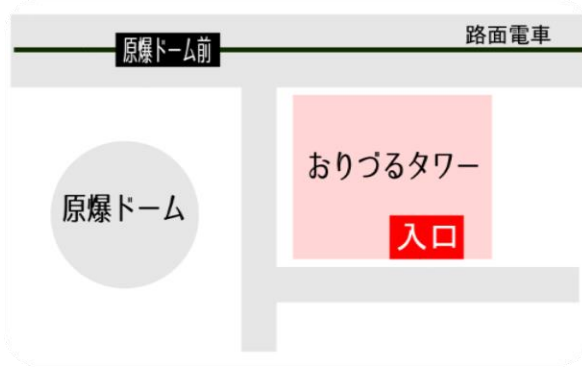

《 広島市中区会場（おりづるタワー）への入り方 》

● 1階 入口 / インターホン

おりづるタワー南側入口(旅館相生側)のインターホンで「1001」を呼び出してください。
すぐに職員が解錠いたしますので、扉が開いたらエレベーターで10階へお越しください。

● 10階 入口 (エソール広島) / 会場 (研修室1)

「エソール広島」に入られましたら、情報スペースの奥にある「研修室1」に直接お越しください。
音漏れを防ぐため、扉を閉めている場合がございます。扉を開けてお入りください。